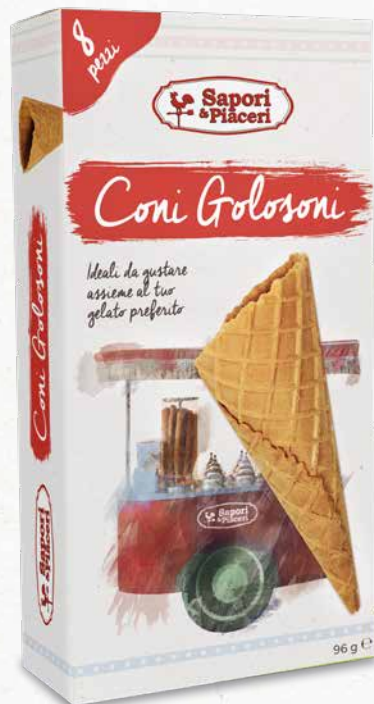

Coni in Cialda 15pz

Codice prodotto: 0181286
 Peso: 50 g
 Pz per cartone: 12
 Codice Ean: 8029404014620
 Dimensioni (HxLxP): 25x14x6 cm

Coni Golosoni 8pz

Codice prodotto: 0181278
 Peso: 96 g
 Pz per cartone: 14
 Codice Ean: 8029404014538
 Dimensioni (HxLxP): 25x13x6 cm

Coni Ricoperti al Cacao 6pz

Codice prodotto: 0178979
 Peso: 140 g
 Pz per cartone: 14
 Codice Ean: 8029404011537
 Dimensioni (HxLxP): 25x13x6 cm

Bicchierini 12pz

Codice prodotto: 0181277
 Peso: 72 g
 Pz per cartone: 14
 Codice Ean: 8029404014521
 Dimensioni (HxLxP): 25x13x6 cm